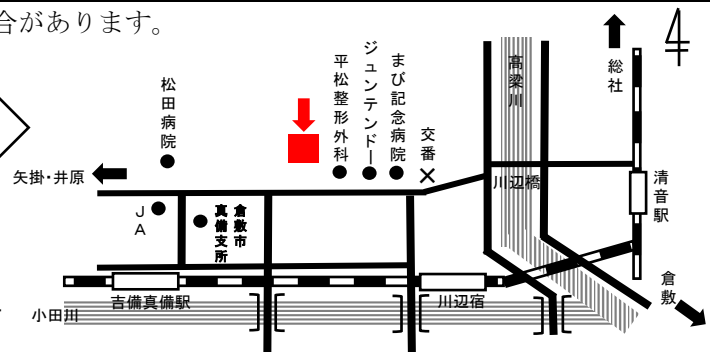

※講師及び内容はスケジュールの都合により、変更になる場合があります。

会場 : マービーふれあいセンター リハーサル室
倉敷市真備町箭田40-1
※無料駐車場有

★公共交通機関でお越しの方

JR清音駅(伯備線)から 井原線 吉備真備駅から
・タクシーで10分(約4km) ・徒歩で15分(約1km)
※真備地区コミュニティタクシー 西ルート・南ルートで「マービーふれあいセンター」停留所で下車

主催:くらしき創業サポートセンター